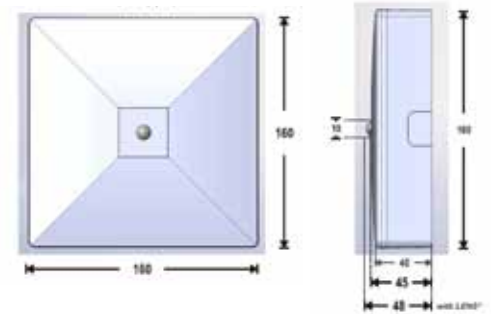

Gäller AeriLED AP STS:

Ljusdiagram:				
Installationshöjd (m)	AeriLED AP	AeriLED AP	AeriLED AP	AeriLED AP
6	5,8	15,4	15,4	5,8
7	5,7	16,1	16,1	5,7
8	5,5	16,5	16,5	5,5
9	4,8	16,5	16,5	4,8
10	3,4	16,4	16,4	3,4
11	1,6	17,1	17,1	1,6