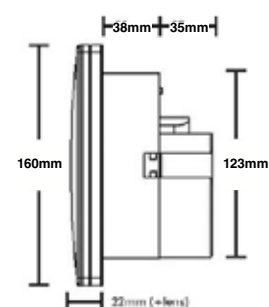

STS Självttest:

Spänning	220-240V AC, 50-60 Hz
Effekt	5VA /4W
Omgivn.temp	5°-40° C
Lumen	156lm nöddrift

Centralmatad:

Spänning	110-240V DC-AC, 50-60 Hz
Effekt	8 VA / 4W
Omgivn.temp	-20° – +50° C
Lumen	156lm nöddrift

IP-klass	IP20
Batteri	NiMH 4,8V/1,2Ah
Nöddrift	1 timme
Ljuskälla:	1 White LED
Färg	Vit, RAL 9010
Vikt	640g
Material	Bayblend FR3010
Godkänd	CE