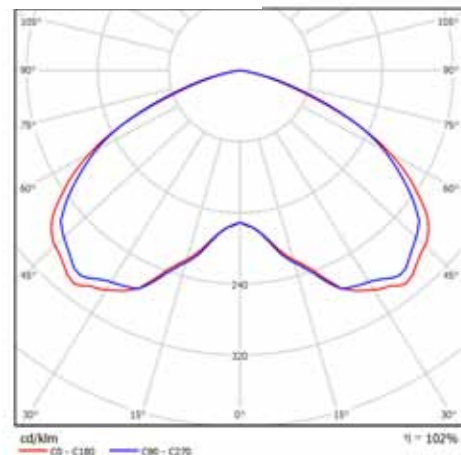

STS Självttest:

Spänning	220-240V AC, 50-60 Hz
Effekt	5VA /4W
Omgivn.temp	5°-40° C
Lumen	156lm nöddrift

Centralmatad:

Spänning	110-240V DC-AC, 50-60 Hz
Effekt	8 VA / 4W
Omgivn.temp	-20° – +50° C
Lumen	156lm nöddrift

IP-klass	IP20
Batteri	NiMH 4,8V/1,2Ah
Nöddrift	1 timme
Ljuskälla:	1 White LED
Färg	Vit, RAL 9010
Vikt	640g
Material	Bayblend FR3010
Godkänd	CE