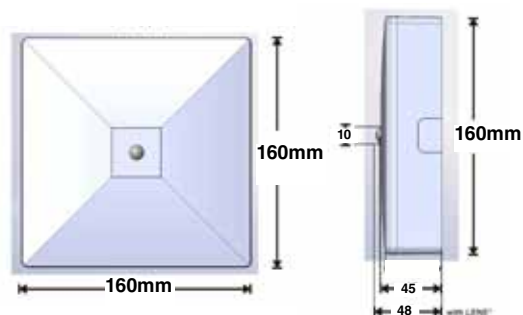

Ljusdiagram:

Installationshöjd (m)	OmniLED	OmniLED	OmniLED	Omni LED
2,0	3,4	7,0	7,0	3,4
2,5	3,6	7,8	7,8	3,6
3,0	3,8	8,4	8,4	3,8
3,5	3,9	8,9	8,9	3,9
4,0	3,9	9,3	9,3	3,7
5,0	3,6	9,7	9,7	3,6

1 lux på golv, 0% reflektion från vägg och tak. Bibehållningsfaktor 1,0

Utanpåliggande:

Infälld: